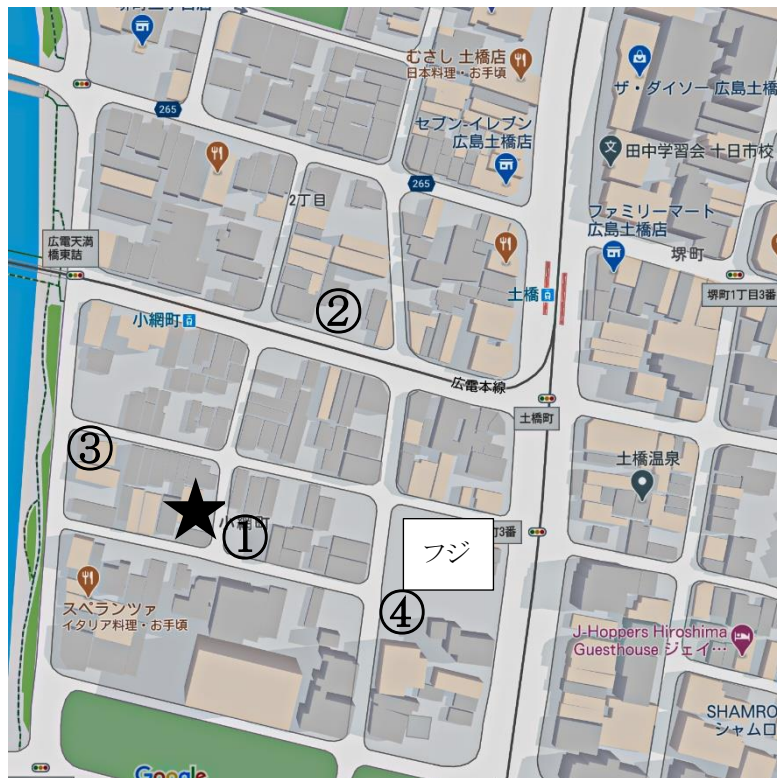

② 三井のリパーク 広島堺町 2 丁目第4

(48 時間まで繰り返し有)

入庫後 24 時間以内 900 円
【7:00～20:00】 30 分 100 円 【20:00～7:00】 60 分 100 円 【台数】10 台

③ あなぶきパーク 小網町

(48 時間まで繰り返し有)

入庫後 8:00～20:00 最大 800 円 <日祝 500 円> 20:00～8:00 最大 200 円
【8:00～20:00】 60 分 200 円 【20:00～8:00】 60 分 100 円 【台数】15 台(内軽 1 台)

④ 三井のリパーク 広島小網町 第 4 **※フジの1階ではございません※** (48 時間まで繰り返し有)

入庫後 24 時間以内 800 円 18:00～8:00 最大料金 400 円
【8:00～18:00】 30 分 200 円 【18:00～8:00】 60 分 100 円 【台数】3 台(内軽 2 台)

★ ホテルプロモート広島

2022 年 9 月 14 日 時点

※料金は予告なく変更される場合がございます