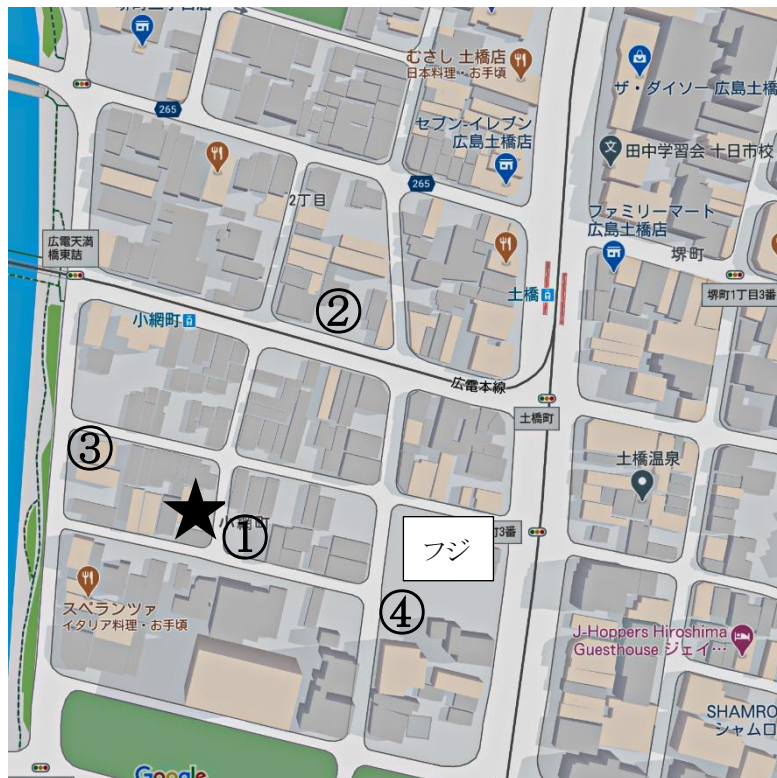

【有料駐車場のご案内】

ホテル敷地内・提携駐車場はございません。

お手数ではございますが、近隣コインパーキングのご利用をお願い致します。

① パーキングレストH

入庫後 24 時間以内 1000 円		
【8:00～22:00】 20 分 100 円	【22:00～8:00】 120 分 100 円	【台数】10 台

※有料駐車場は地面にあるオレンジ枠内のみ<1番～10番>でございます。

※白の枠内は一般の方の月極駐車場のため、駐車をご遠慮いただきますようお願い致します。

② 三井のリパーク 広島堺町 2 丁目第4

入庫後 24 時間以内 900 円		
【7:00～20:00】 30 分 100 円	【20:00～7:00】 60 分 100 円	【台数】11 台

③ あなぶきパーク 小網町

入庫後 8:00～20:00 最大 800 円 <日祝 500 円>	20:00～8:00 最大 200 円
【8:00～20:00】 60 分 200 円	【20:00～8:00】 60 分 100 円 【台数】15 台

④ 三井のリパーク 広島小網町 第4 ※フジの1階ではございません※

入庫後 24 時間以内 800 円	18:00～8:00 最大料金 400 円
【8:00～18:00】 30 分 200 円	【18:00～8:00】 60 分 100 円 【台数】3 台

★ ホテルプロモート広島

2022 年 2 月 7 日 時点

※料金は予告なく変更される場合がございます