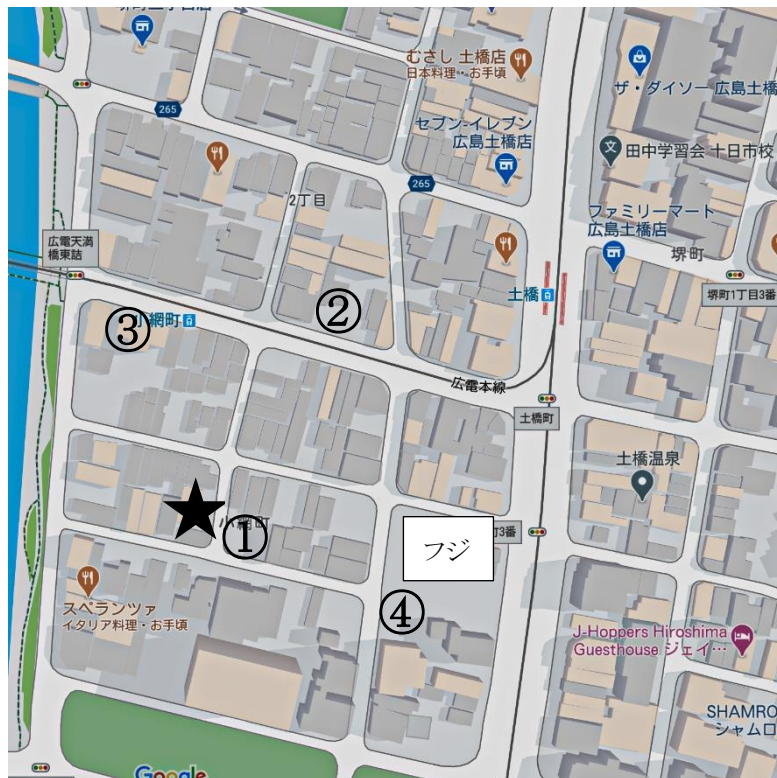

【有料駐車場のご案内】

ホテル敷地内・提携駐車場はございません。

お手数ではございますが、近隣コインパーキングのご利用をお願い致します。

① パーキングレストH

入庫後 24 時間以内 1000 円
【8:00～22:00】 20 分 100 円 【22:00～8:00】 120 分 100 円 【台数】10 台

※有料駐車場は地面にあるオレンジ枠内のみ<1番～10番>でございます。

※白の枠内は一般の方の月極駐車場のため、駐車をご遠慮いただきますようお願い致します。

② 三井のリパーク 広島堺町 2丁目第4

入庫後 24 時間以内 900 円
【7:00～20:00】 30 分 100 円 【20:00～7:00】 60 分 100 円 【台数】11 台

③ Reno Park 小網町

入庫後 7:00～19:00 最大料金 800 円 19:00～7:00 最大料金 200 円
【7:00～19:00】 60 分 200 円 【19:00～7:00】 60 分 200 円 【台数】9 台

④ 三井のリパーク 広島小網町 第4 ※フジの1階ではございません※

入庫後 24 時間以内 800 円 18:00～8:00 最大料金 400 円
【8:00～18:00】 30 分 200 円 【18:00～8:00】 60 分 100 円 【台数】3 台

★ ホテルプロモート広島

2021年11月7日 時点

※料金は予告なく変更される場合がございます